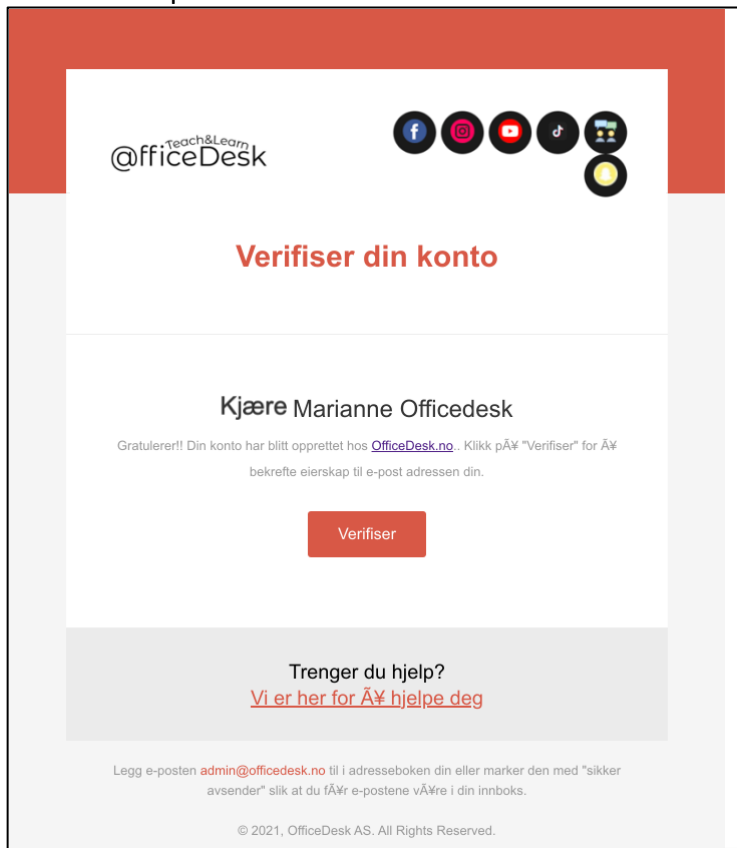

## Brukerveiledning - Opprett profil

- Klikk på «Opprett profil»

- Fyll inn profil informasjonen

- Gå til din verifiseringsepost (Sjekk søppel mappe også)

- Klikk på verifiser

- Du vil bli tatt til OfficeDesk.no
- Skriv inn e-post og passord – logg inn.

✓ Verifisering vellykket, logg inn for å fortsette.