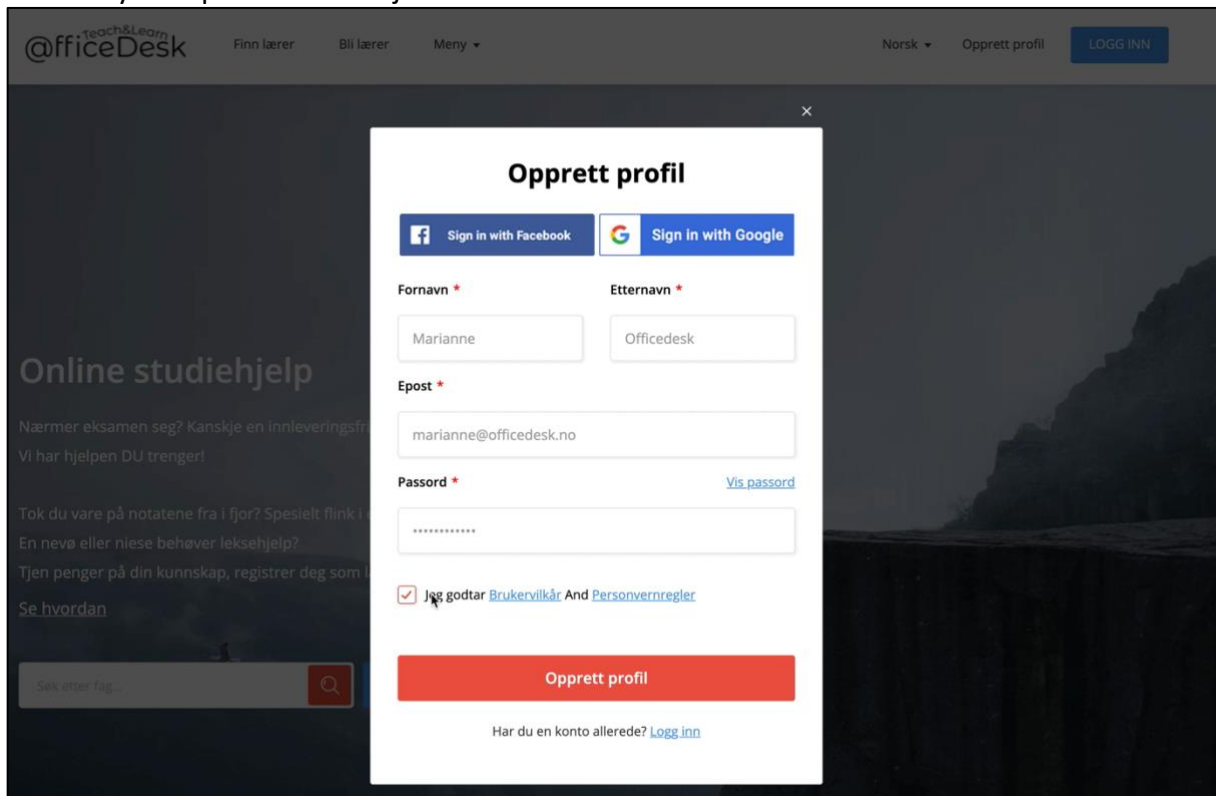

## Brukerveiledning - Opprett profil

- Klikk på «Opprett profil»

- Fyll inn profil informasjonen

- Gå til din verifiseringsepost (Sjekk søppel mappe også)

- Klikk på verifiser

- Du vil bli tatt til OfficeDesk.no
- Skriv inn e-post og passord – logg inn.