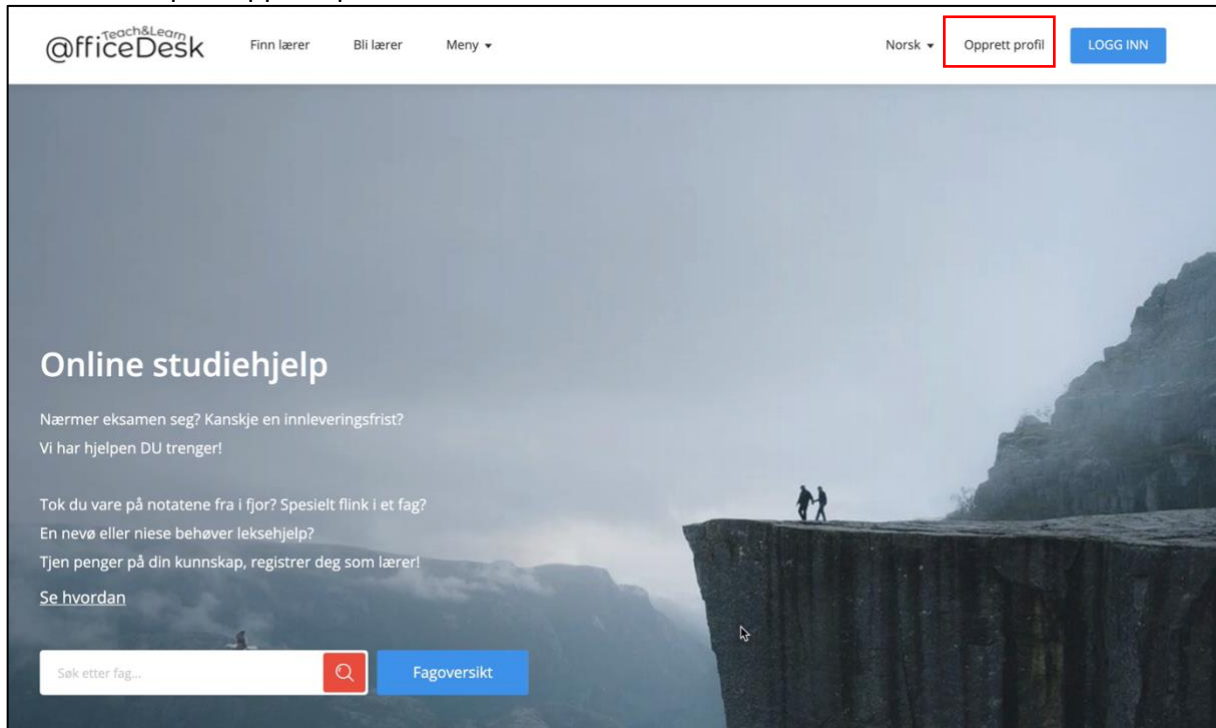

## Brukerveiledning - Opprett profil

- Klikk på «Opprett profil»

- Fyll inn profil informasjonen

- Gå til din verifiseringsepost (Sjekk søppel mappe også)

- Klikk på verifiser

- Du vil bli tatt til OfficeDesk.no
- Skriv inn e-post og passord – logg inn.